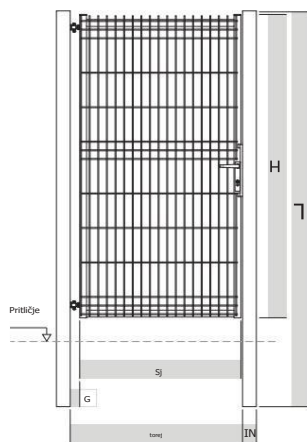

Dimenzije vrat in naročne mere. Vgradne dimenzije.

MODEST
WICKET

Širina naročanja prehoda (Torej) [mm]	Višina prehoda (V) [mm] (višina lista)	Čista širina (Sj) [mm]	Skupna širina [mm]	Višina listov od tal [mm]	Mere stebra [mm]	Višina stebra (L) [mm]	Okvir vratnega prehoda [mm]	Razdalja med robom prehoda in robom stebra (G) [mm]
1000	1230, 1530	Sj = torej - 105	Torej + 160	H + 105	80x80	H + 570	40x40	55
1200	1730, 2030	Sj = torej - 105	Torej + 160	H + 105	80x80	H + 570	40x40	55

So - širina med stebrički (naročniška mera), Sj - svetla širina po namestitvi osebne prehoda, H - višina krila osebne prehoda, L - skupna višina stebra, W - mere stebra, G - razdalja med robom osebne prehoda in robom stebra.

SKROMEN pogled na prehod od znotraj

Dimenzije prehoda MODEST

MODEST VRATKA		
Višina lista (H) v [mm]	Širina lista (So) v [mm]	
	1000	1200
1230		
1530		
1730		
2030		

Na voljo SKROMEN prehod. - Ni na voljo.