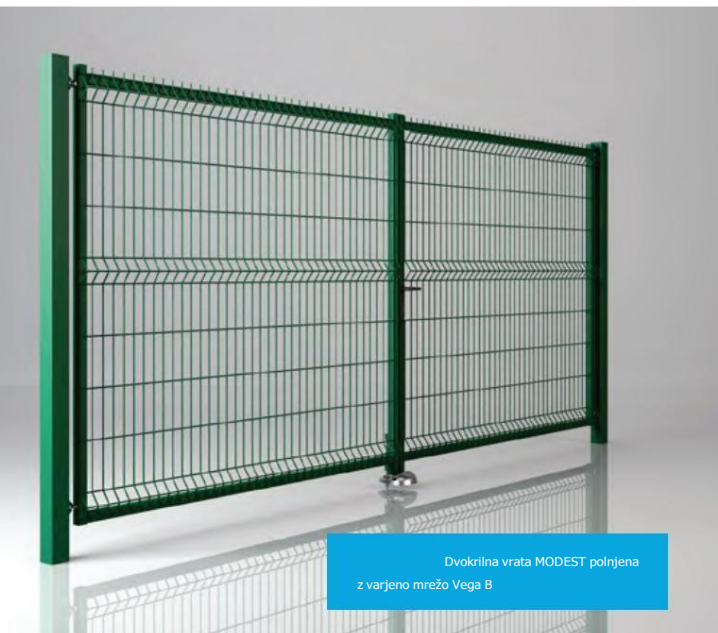

Opis izdelka

Splošni opis Vrata in

osebni prehod MODEST so sistemske rešitve za dom in industrijo. Glavni stebri in komplet tečajev ter ključavnica so dobavljeni z vrati ali prehodom. Protikorozijsko zaščiten s hmeljnim cinkanjem ali sistemom Duplex: vroče cinkanje + poliestrski premaz.

Uporaba

Vrata in prehodi MODEST so dobra izbira za vse vrste zasebnih, javnih in industrijskih površin. Vrata se lahko montirajo za ograjo prostorov, vrtov, parkov, šol, vrtcev, trgovin itd.

Tehnične lastnosti

Krilo vrat in osebne

prehoda Okvir vrat in osebne prehoda je izdelan iz profilov 40x40 [mm]. Krilo ima ključavnico in tečaje. Poleg tega so dvokrilna vrata opremljena s spustnim zapahom in zavorno ploščo. Krilo vrat in prehodov je polnjeno z varjenimi mrežastimi paneli Vega B. Plošče so varjene iz žice 5 [mm]. Panel je privarjen na konstrukcijo, gledano od zunaj. Stebri za vrata in osebni prehod so sestavni del izdelka. Stebri so zasnovani tako, da izpolnjujejo zahteve glede trdnosti celotne konstrukcije. Stebrički so pokriti s plastičnimi pokrovčki. Za izdelavo stebrov se uporabljajo profili 80x80 [mm].