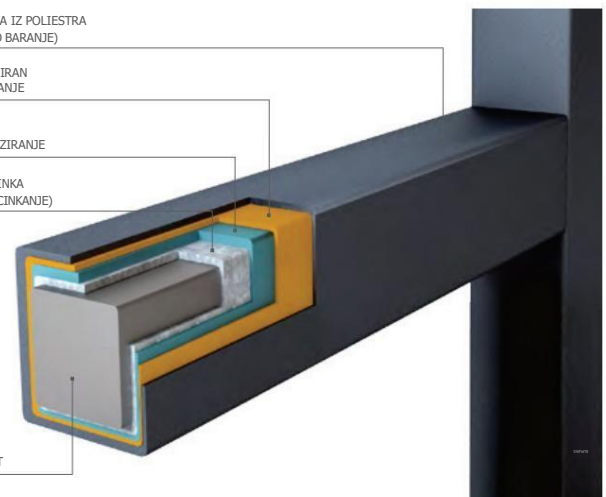

Opomba: Dejanske barve in ravni sijaja se lahko razlikujejo od tistih, prikazanih v tej brošuri.

PREVLEKA IZ POLIESTRA
(PRAŠNO BARANJE)

NEKROMIRAN
PASIVIRANJE

ŽELEZO
FOSFATIZIRANJE

PLAST CINKA
(VROČE CINKANJE)

JEKLO
ELEMENT