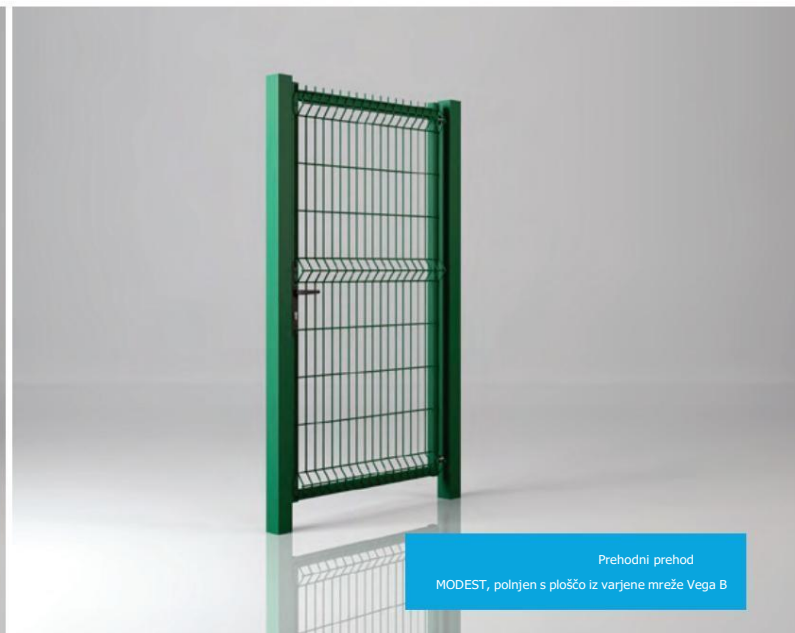

### OPTIMIZIRANO STRUKTURA

Okvir vrat in osebne prehode je kompatibilen z varjenimi mrežnimi ploščami Vega B. Plošča je privarjena na okvir. Na voljo sta dve smeri odpiranja: desno navznoter (PW) ali levo navznoter (LW).

### Splošni opis Vrata in

osebni prehod MODEST so sistemske rešitve za dom in industrijo. Glavni stebri in komplet tečajev ter ključavnica so dobavljeni z vrati ali prehodom. Protikorozijsko zaščiten s hmeljnim cinkanjem ali sistemom Duplex: vroče cinkanje + poliestrski premaz.

### Uporaba

Vrata in prehodi MODEST so dobra izbira za vse vrste zasebnih, javnih in industrijskih površin. Vrata se lahko montirajo za ograjo prostorov, vrtov, parkov, šol, vrtcev, trgovin itd.

### Krilo vrat in osebne

prehoda Okvir vrat in osebne prehoda je izdelan iz profilov 40x40 [mm]. Krilo ima ključavnico in tečaje. Poleg tega so dvokrilna vrata opremljena s spustnim zapahom in zavorno ploščo. Krilo vrat in prehodov je polnjeno z varjenimi mrežastimi paneli Vega B. Plošče so varjene iz žice 5 [mm]. Panel je privarjen na konstrukcijo, gledano od zunaj. Stebri za vrata in osebni prehod so sestavni del izdelka. Stebri so zasnovani tako, da izpolnjujejo zahteve glede trdnosti celotne konstrukcije. Stebrički so pokriti s plastičnimi pokrovčki. Za izdelavo stebrov se uporabljajo profili 80x80 [mm].