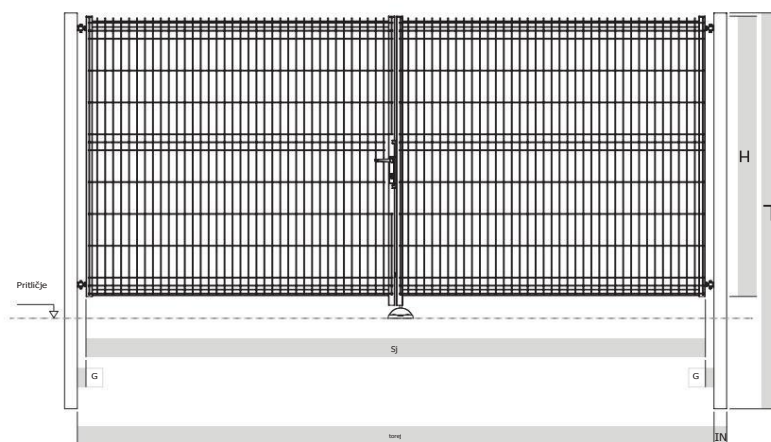

So - širina med stebri (naročniška mera), Sj - svetla širina po vgradnji vrat, H - višina vratnega krila, L - skupna višina stebra, W - mera stebra, G - razmak med robom vrat in robom stebra.

MODEST dvokrilna vratapogled od znotraj

Dimenzije vrat MODEST

MODEST DVOKRILA VRATA			
Višina lista (H) v [mm]	Širina lista (So) v [mm]		
	3000	3500	4000
1230			
1530			
1730	—		
2030	—		

Na voljo MODEST vrata. - Ni na voljo.