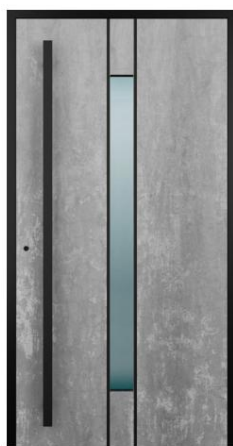

### 1. Novo! Vrata CREO

Predstavljamo novo serijo vrat: serijo 800, ki dodaja možnost izbire krila s keramičnim panelom na zunanji strani ter barvo odpiralnega podboja: Modern Black, HI Modern Graphite ali HI Anthracite. Na izbiro bodo tri barve keramike: Concrete, Corten in Grey. Notranjost krila se ujema z barvo odpiralnega okvirja. Vrata so samo nihalna.

Nova vrata CREO so izdelana iz trpežnega sintranega kremenca, ki je tudi enostaven za vzdrževanje. Vratom daje izvorno obliko, ki izstopa zaradi najvišje kakovosti in edinstvenega videza.

VERJAMEM 801

MISLIM 802